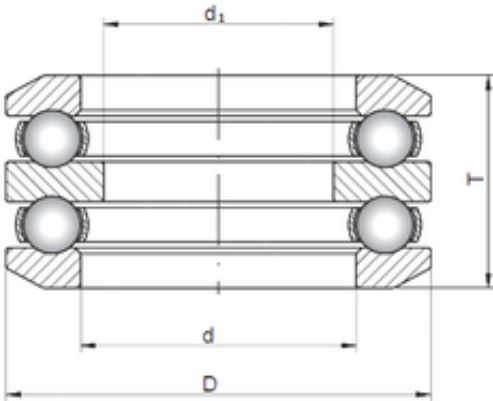

Bearing No. 54410

Size	52x110x83.2 mm
Bore Diameter	52 mm
Outer Diameter	110 mm
Width	83,2 mm
d	52 mm
d1	40 mm
D	110 mm
T	83,2 mm