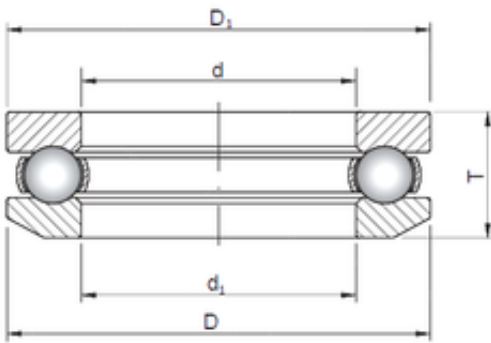

Bearing No. 53236

| | |
|----------------|---------|
| Bore Diameter | 180 mm |
| Outer Diameter | 245 mm |
| d | 180 mm |
| d1 | 183 mm |
| D | 245 mm |
| D1 | 250 mm |
| T | 58,2 mm |