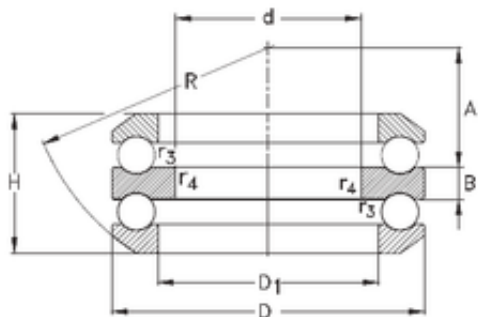

### 54411 NKE Thrust Ball Bearings

Bearing No. 54411

Size	45x120x92 mm
Bore Diameter	45 mm
Outer Diameter	120 mm
Width	92 mm
d	45 mm
D	120 mm
H	92 mm
r1 min.	1,5 mm
r2 min.	1,5 mm
r3 min.	0,6 mm
r4 min.	0,6 mm
A	22,5 mm
B	20 mm
D1	57 mm
R	90 mm
Weight	3,49 Kg
Basic dynamic load rating (C)	180 kN
Basic static load rating (C0)	360 kN

54411 Bearing 2D drawings and 3D CAD models