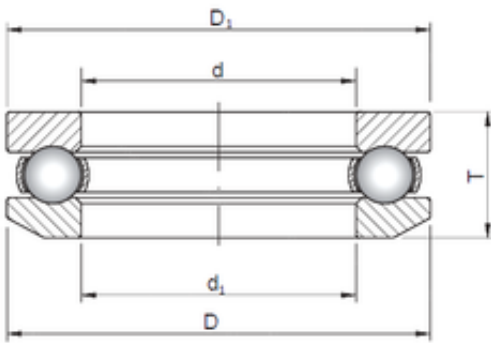

Bearing No. 53411

Bore Diameter	55 mm
Outer Diameter	120 mm
d	55 mm
d1	57 mm
D	120 mm
D1	120 mm
T	50,5 mm