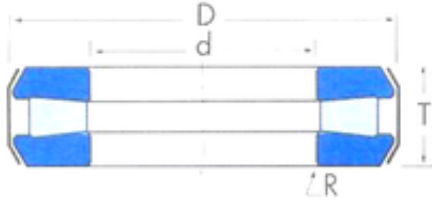

Bearing No. T350

Size	88.9x133.35x33.335 mm
Bore Diameter	88,9 mm
Outer Diameter	133,35 mm
Width	33,335 mm
d	88,9 mm
D	133,35 mm
T	33,335 mm
R	2,8 mm