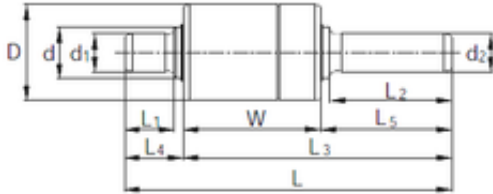

Bearing No. RW357005

Outer Diameter	35 mm
D	35 mm
d	18 mm
L4	15.5 mm
L5	38.7 mm
L2	36.1 mm
L3	74.7 mm
d1	18 mm
d2	12.038 mm
L	90.2 mm
W	36 mm