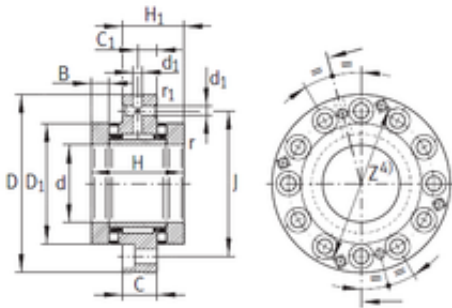

Bearing No. ZARF55145-TV

Size	55x145x22.5 mm
Bore Diameter	55 mm
Outer Diameter	145 mm
Width	22,5 mm
d	55 mm
D	145 mm
C	22,5 mm
H	82 mm
d1	6 mm
r min.	0,3 mm
r1 min.	0,6 mm
B	17,5 mm
C1	12,5 mm
D1	100 mm
H1	51 mm
J	118 mm
da min.	85 mm
Da max.	101 mm
Weight	4,5 Kg
Dynamic load rating radial (C)	44 kN
Dynamic load rating axial (C)	177 kN
Static load rating radial (C0)	98 kN
Static load rating axial (C0)	500 kN
(Grease) Lubrication Speed	1 000 r/min
Category	Ball Bearings
BDI Inventory	0.0
Manufacturer Name	SCHAEFFLER GROUP

Minimum Buy Quantity	N/A
Weight / Kilogram	5.389
EAN	4012802440126
Product Group - BDI	B00234