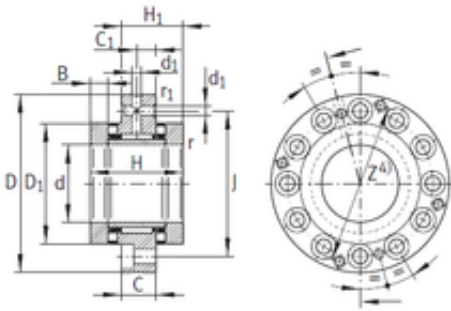

Bearing No. ZARF2068-TV

Size	20x68x14 mm
Bore Diameter	20 mm
Outer Diameter	68 mm
Width	14 mm
d	20 mm
D	68 mm
C	14 mm
H	46 mm
d1	3,2 mm
r min.	0,3 mm
r1 min.	0,6 mm
B	10 mm
C1	8 mm
D1	42 mm
H1	29 mm
J	53 mm
da min.	33 mm
Da max.	43 mm
Weight	0,56 Kg
Dynamic load rating radial (C)	14,9 kN
Dynamic load rating axial (C)	33,5 kN
Static load rating radial (C0)	22,4 kN
Static load rating axial (C0)	76 kN
(Grease) Lubrication Speed	2 000 r/min
Category	Roller Bearings
BDI Inventory	0.0
Manufacturer Name	SCHAEFFLER GROUP

Minimum Buy Quantity	N/A
Weight / Kilogram	1
EAN	4012802440027
Product Group - BDI	B04144